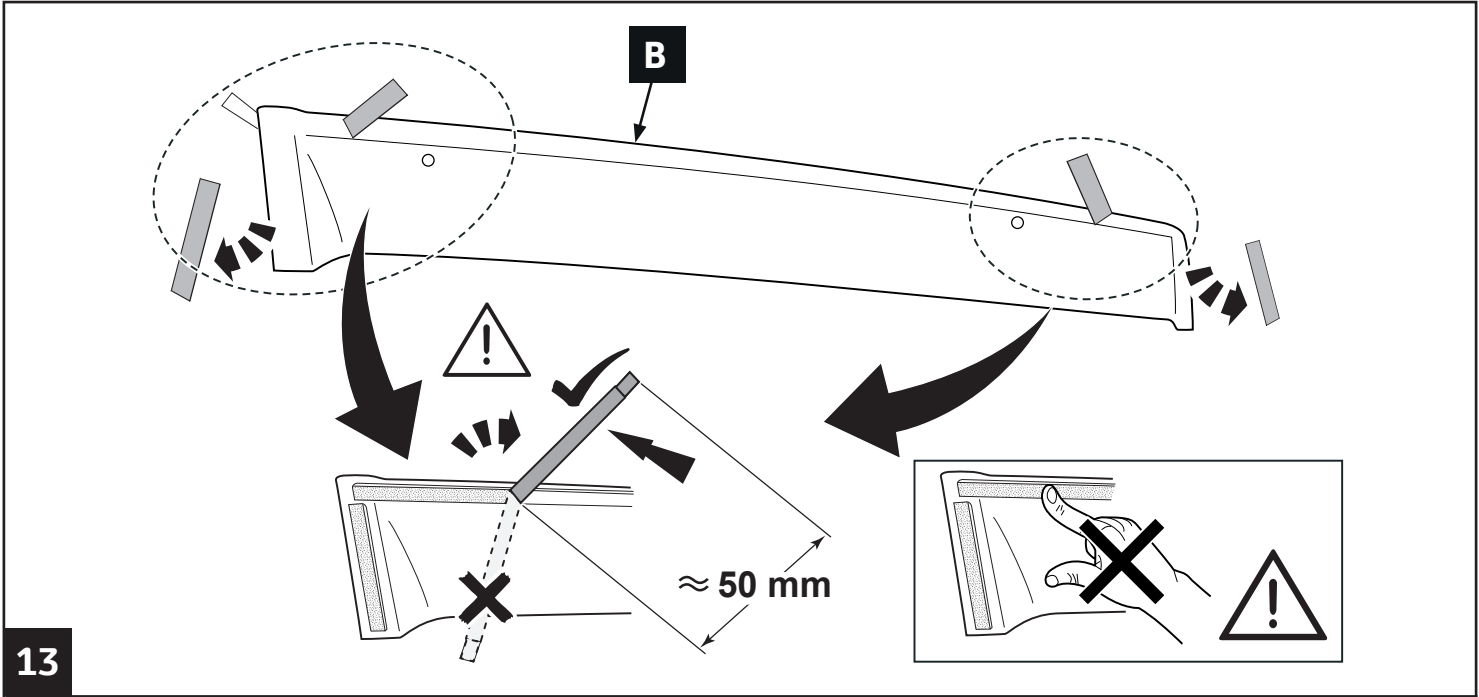

6

7

8

9

<p>2</p>  <p>3M VHB SURFACE CLEANER</p>	<p>3</p>  <p>DRY</p>	<p>4</p>  <p>(4x) PZ415-00000-00 3M Adhesion Promoter UV 4298</p>	 <p>MIN 90 sec. MAX 60 min.</p>
--	---	--	--

10

11

12