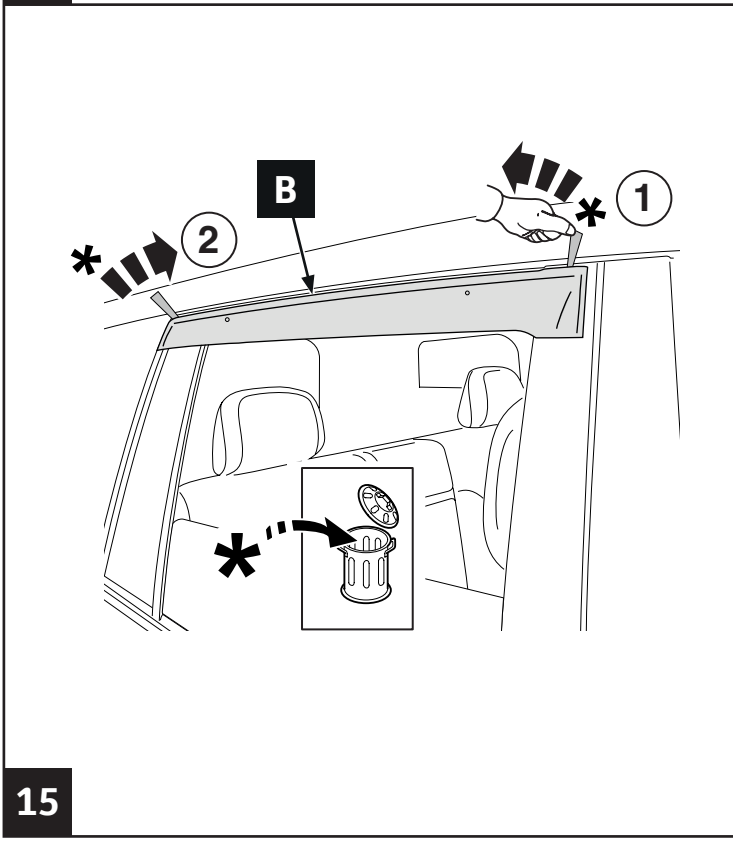

6

7

8

9

<p>2</p>  <p>3M VHB SURFACE CLEANER</p>	<p>3</p>  <p>DRY</p>	<p>4</p>  <p>(4x) PZ415-00000-00 3M Adhesion Promoter UV 4298</p>	 <p>MIN 90 sec. MAX 60 min.</p>
--	---	--	--

10

11

12