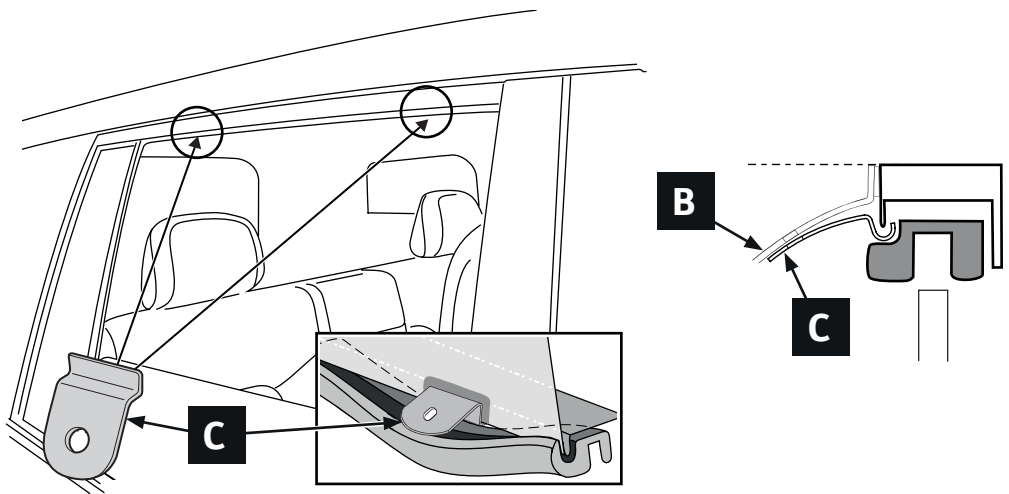

6

7

8

9

<p>2</p>  <p>3M VHB SURFACE CLEANER</p>	<p>3</p>  <p>DRY</p>	<p>4</p>  <p>(4x) PZ415-00000-00 3M Adhesion Promoter UV 4298</p>	 <p>MIN 90 sec. MAX 60 min.</p>
--	---	--	--

10

11

12