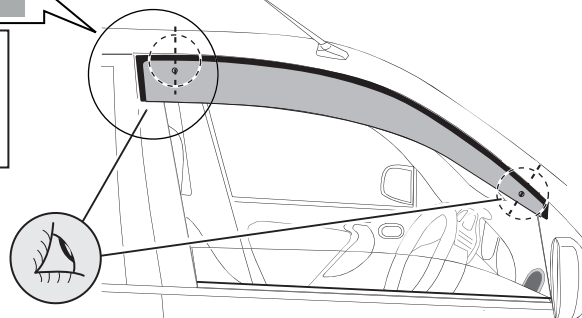

4

(4x) PZ415-00000-00
3M Adhesion Promoter
UV 4298

MIN 90 sec.
MAX 60 min.

1

2

3

4

5