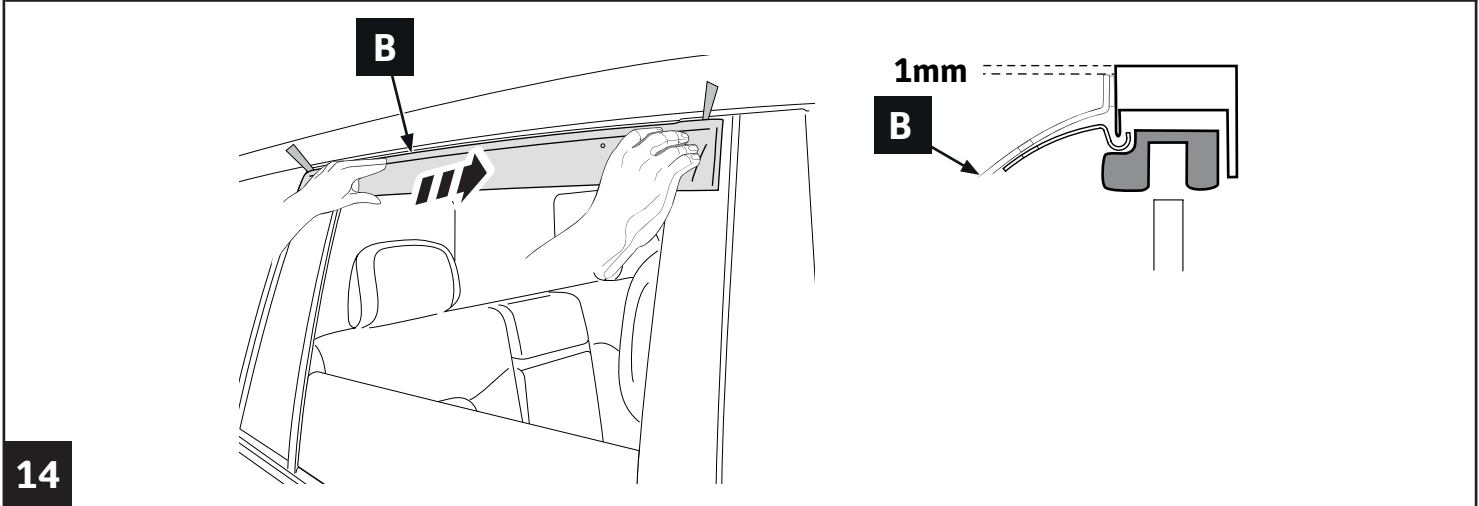

6

7

8

9

<p>2</p>  <p>3M VHB SURFACE CLEANER</p>	<p>3</p>  <p>DRY</p>	<p>4</p>  <p>(4x) PZ415-00000-00 3M Adhesion Promoter UV 4298</p>	 <p>MIN 90 sec. MAX 60 min.</p>
--	---	--	--

10

11

12