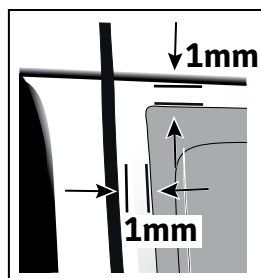

4

(4x) PZ415-00000-00
3M Adhesion Promoter
UV 4298

MIN 90 sec.
MAX 60 min.

1

2

3

4

5