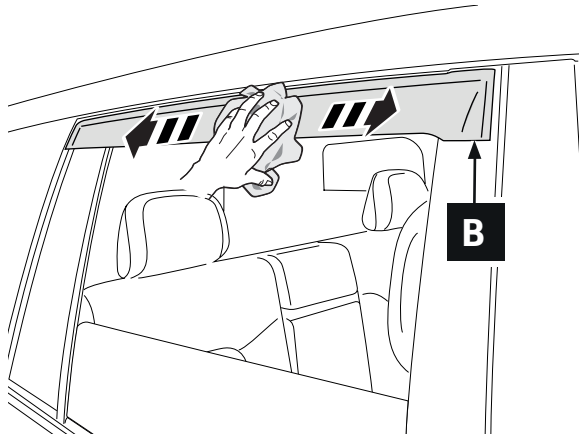

6

7

8

9

<p>2</p>  <p>3M VHB SURFACE CLEANER</p>	<p>3</p>  <p>DRY</p>	<p>4</p>  <p>(4x) PZ415-00000-00 3M Adhesion Promoter UV 4298</p>	 <p>MIN 90 sec. MAX 60 min.</p>
--	---	--	--

10

11

12