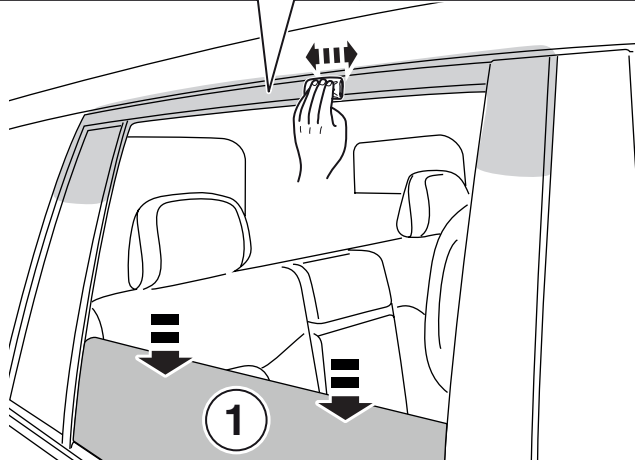

6

7

8

9

<p>2</p>  <p>3M VHB SURFACE CLEANER</p>	<p>3</p>  <p>DRY</p>	<p>4</p>  <p>(4x) PZ415-00000-00 3M Adhesion Promoter UV 4298</p>	 <p>MIN 90 sec. MAX 60 min.</p>
--	---	--	--

10

11

12