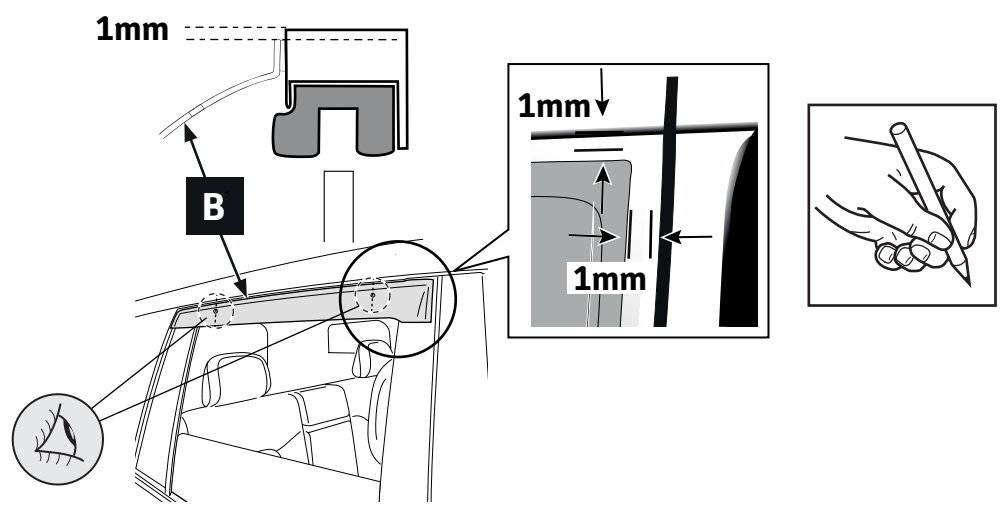

6

7

8

9

<p>2</p>  <p>3M VHB SURFACE CLEANER</p>	<p>3</p>  <p>DRY</p>	<p>4</p>  <p>(4x) PZ415-00000-00 3M Adhesion Promoter UV 4298</p>	 <p>MIN 90 sec. MAX 60 min.</p>
--	---	--	--

10

11

12