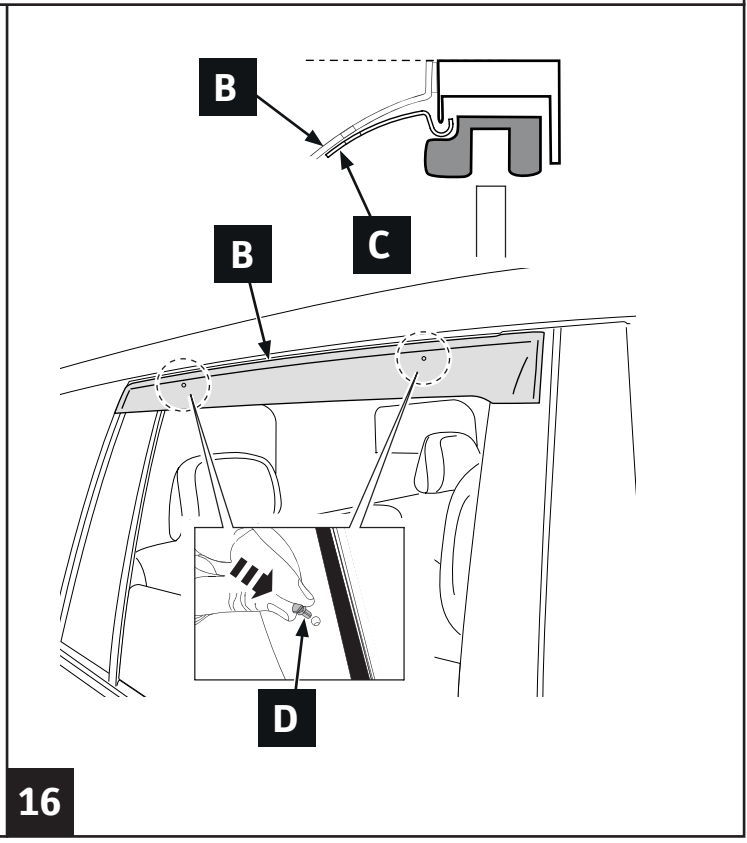

6

7

8

9

<p>2</p>  <p>3M VHB SURFACE CLEANER</p>	<p>3</p>  <p>DRY</p>	<p>4</p>  <p>(4x) PZ415-00000-00 3M Adhesion Promoter UV 4298</p>	 <p>MIN 90 sec. MAX 60 min.</p>
--	---	--	--

10

11

12